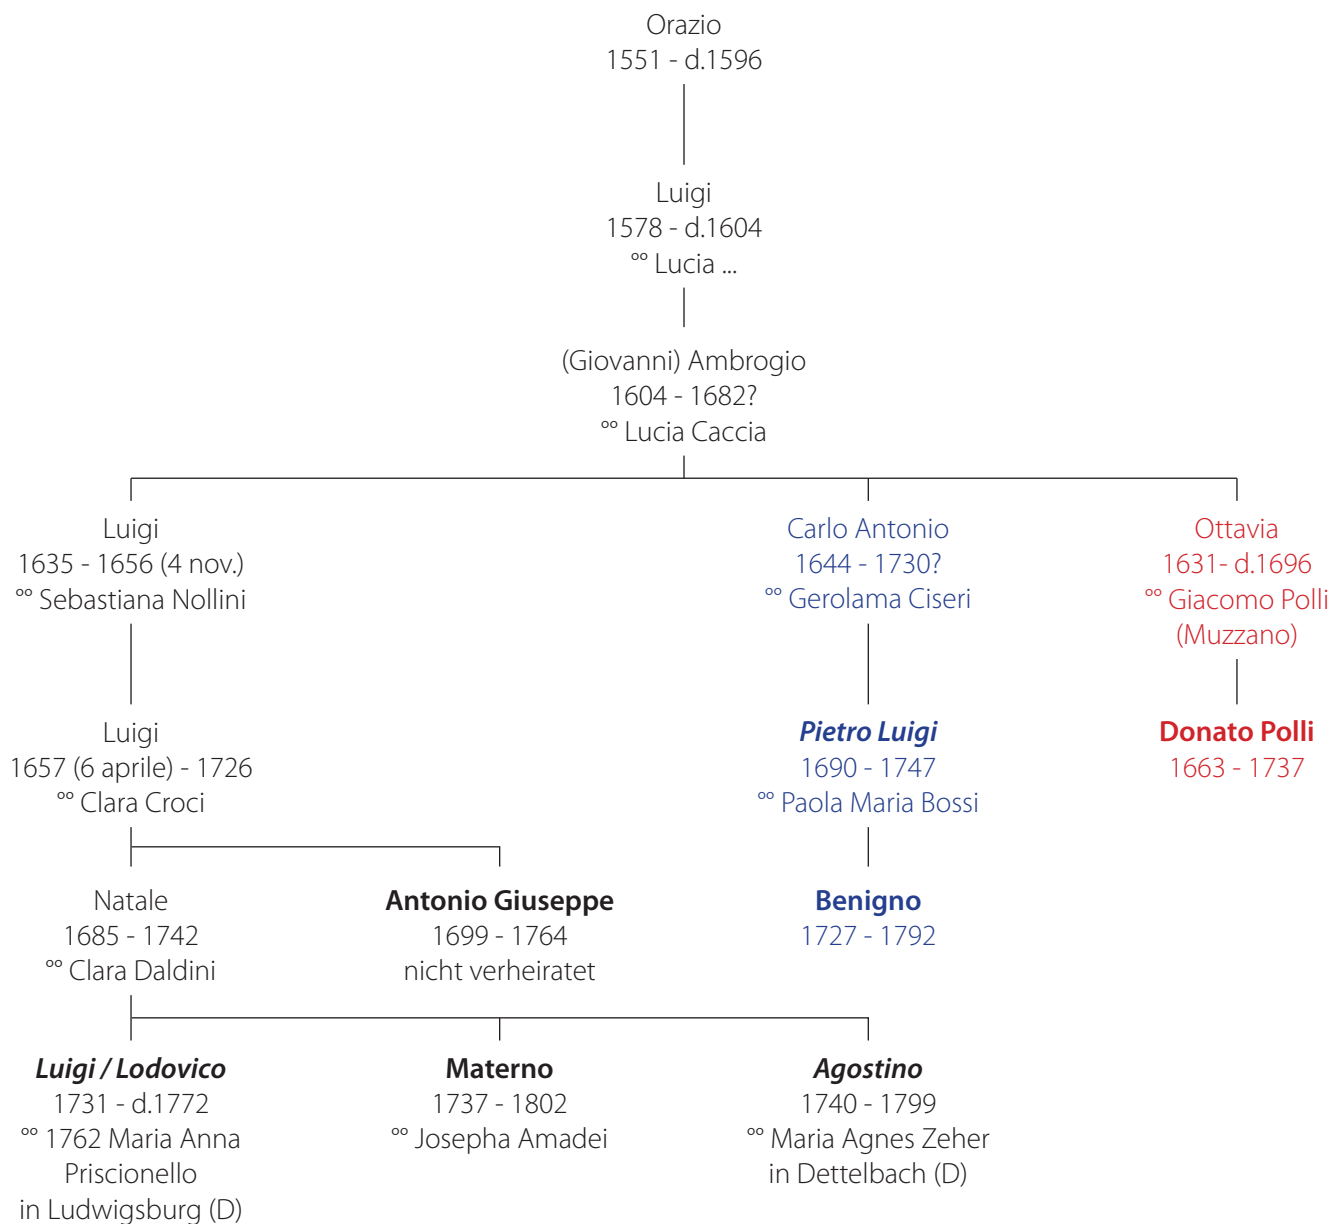

Albero genealogico degli artisti BOSSI di Porto Ceresio (I)

Per i nomi evidenziati in grassetto si rimanda alla lista *Artisti I*, per i nomi in grassetto corsivo alla lista *Artisti II*.

P.S. L'ipotesi che il miniaturista *Domenico Bossi* (1767 Trieste - 1853 Monaco di Baviera) appartenesse a un altro ramo di questa famiglia è stata chiaramente confutata nell'unica biografia di questo artista finora pubblicata:

Bernardo Falconi, Bernd Pappe: *Domenico Bossi 1767-1853. Da Venezia al Nord Europa. La carriera di un maestro del ritratto in miniatura*, Fondazione Cini, Venezia 2012