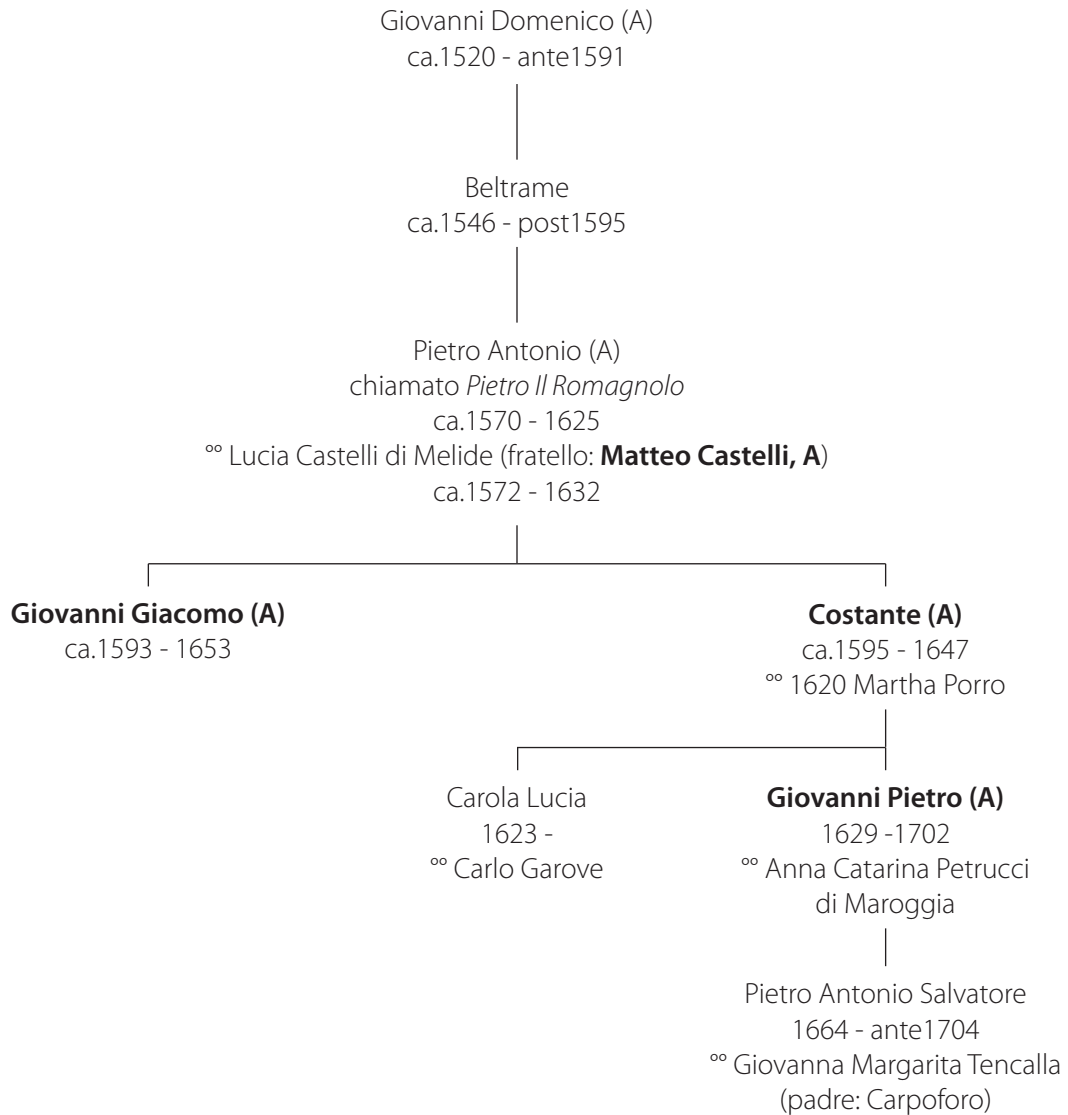

## Albero genealogico della famiglia di artisti dei Tencalla di Bissone

### Ramo di Giovanni Pietro (originariamente di Maroggia)

## Ramo di Carpofofo (di Bissone)